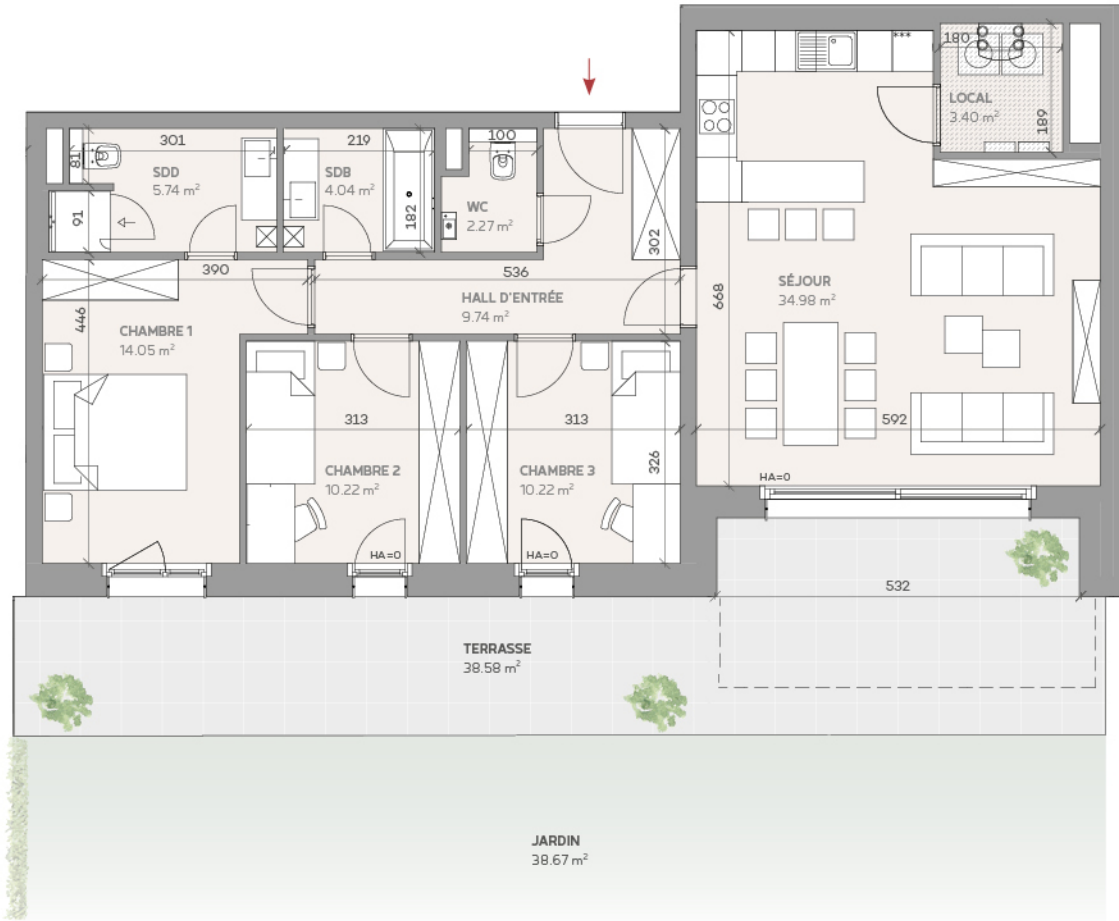

appartement 02

LES HAUTS
DE BELAIR
LUXEMBOURG

THOMAS & PIRON

MONT RUBY

Surface habitable **97.99 m²** / 3 chambres / Terrasse **38.58 m²** / Jardin **38.67 m²**

Document non contractuel. Surfaces nettes effectives sous réserve du mesurage officiel de l'ACT.